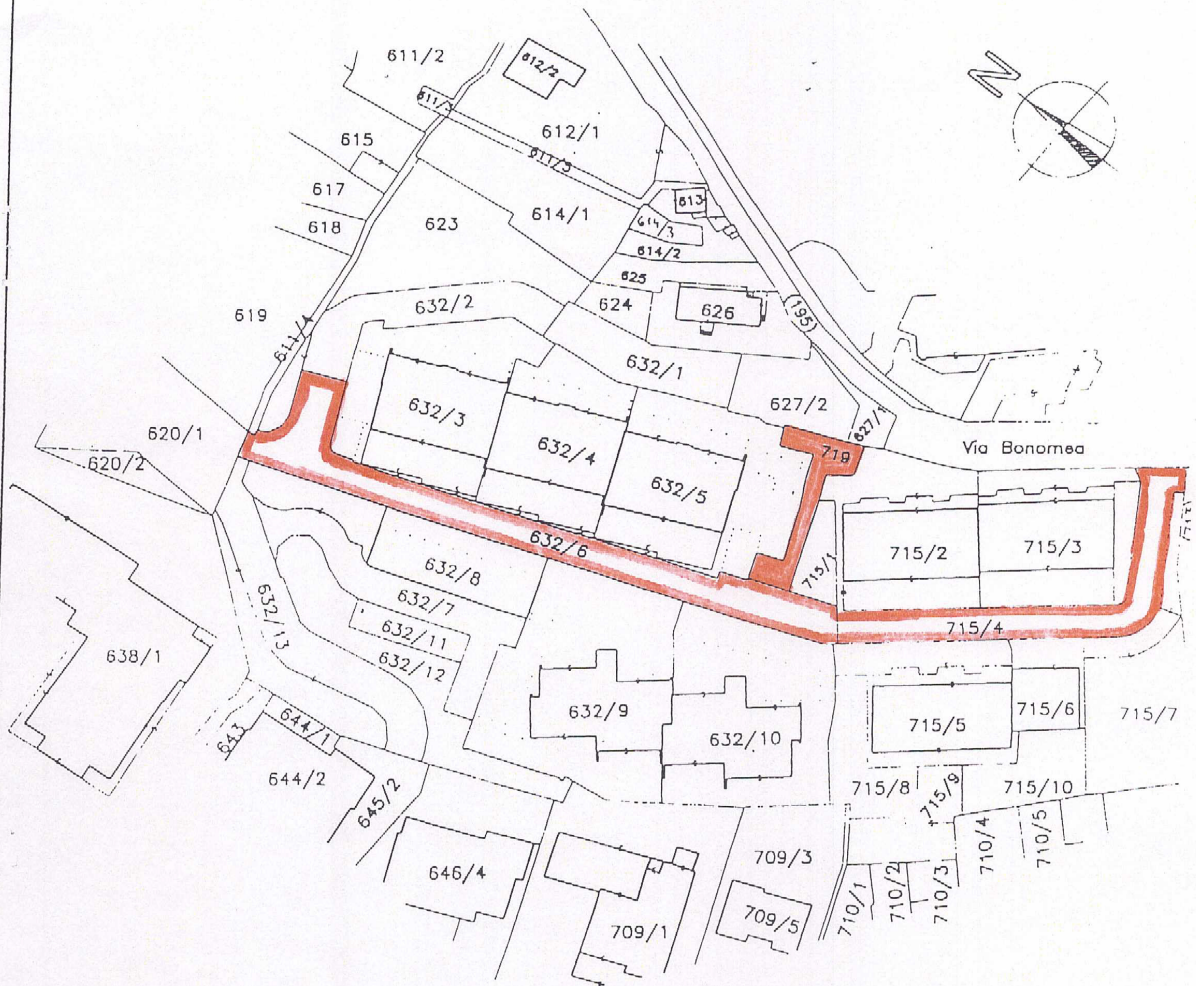

MAPPA CATASTALE - TAVOLARE DEL C.C. DI GRETTA

Scala 1 : 1000

F . n . 9

All. 1

MAPPA CATASTALE - TAVOLARE DEL C.C. DI GRETTA

Scala 1 : 1000

F . n . 9

ALL. 1